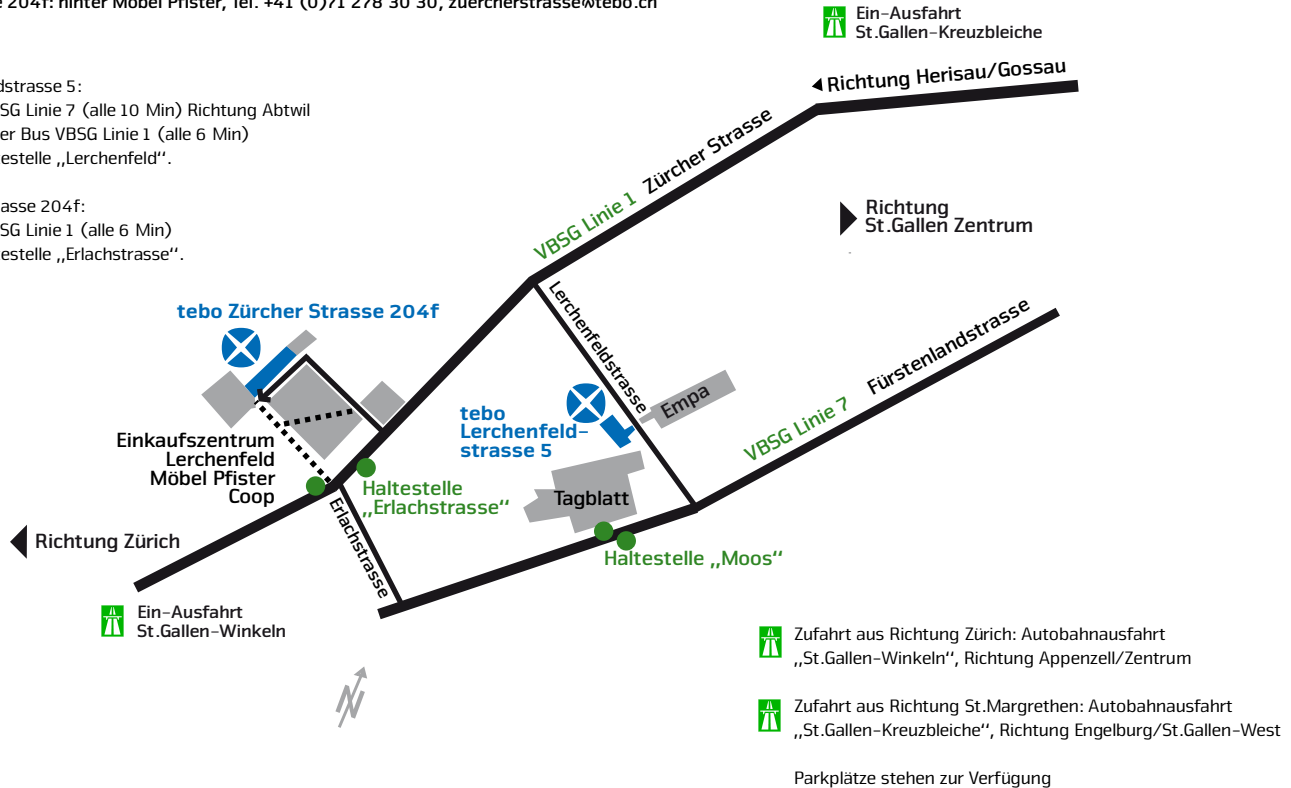

# Anfahrtsplan tebo-Standorte

Technologiezentrum für die Euregio Bodensee St.Gallen

Standort Lerchenfeldstrasse 5, Empa-House: Tel. +41 (0)71 274 73 04, lerchenfeldstrasse@tebo.ch  
Standort Zürcher Strasse 204f: hinter Möbel Pfister, Tel. +41 (0)71 278 30 30, zuercherstrasse@tebo.ch

tebo Standort Lerchenfeldstrasse 5:  
Ab Hauptbahnhof Bus VBSG Linie 7 (alle 10 Min) Richtung Abtwil  
bis Haltestelle „Moos“ oder Bus VBSG Linie 1 (alle 6 Min)  
Richtung Winkeln bis Haltestelle „Lerchenfeld“.

tebo Standort Zürcher Strasse 204f:  
Ab Hauptbahnhof Bus VBSG Linie 1 (alle 6 Min)  
Richtung Winkeln bis Haltestelle „Erlachstrasse“.

Ein-Ausfahrt  
St.Gallen-Kreuzbleiche

Richtung  
St.Gallen Zentrum

Ein-Ausfahrt  
St.Gallen-Winkeln

Zufahrt aus Richtung Zürich: Autobahnausfahrt  
„St.Gallen-Winkeln“, Richtung Appenzell/Zentrum

Zufahrt aus Richtung St.Margrethen: Autobahnausfahrt  
„St.Gallen-Kreuzbleiche“, Richtung Engelburg/St.Gallen-West